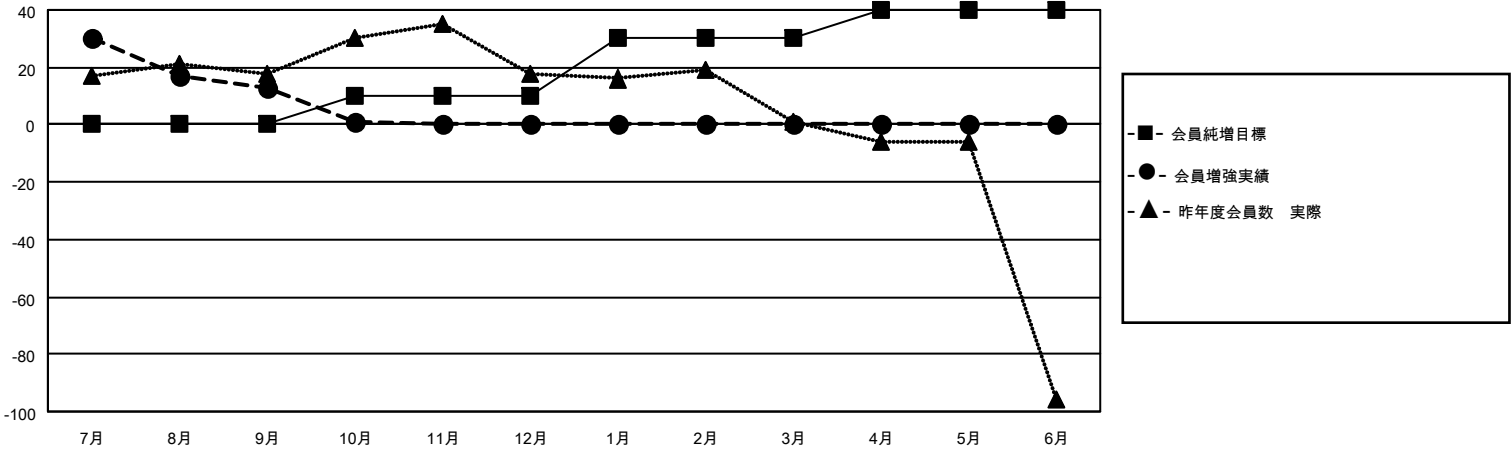

MONTHLY MEMBERSHIP PROGRESS REPORT

地域 JAPAN

District 334 C

Results as of: 10/31/2021

クラブ			
結果：2021-2022			
四半期	新クラブ目標	新クラブ	解散クラブ
7月/8月/9月	0	0	0
10月/11月/12月	0	0	0
1月/2月/3月	0	0	0
4月/5月/6月	0	0	0

名			
結果：2021-2022			
四半期	会員純増目標	会員増強実績	退会者(転籍を含む)実際
7月/8月/9月	0	68	55
10月/11月/12月	10	12	24
1月/2月/3月	20	0	0
4月/5月/6月	10	0	0

新クラブ目標及び実績累計

会員目標及び実績累計

解散クラブ: 0	35 CLUBS OF 76 一名以上の新会 員を登録	男女別	
退会者		男性	2,604 (86.17%)
物故会員 5	会員累計データを見るには、ここをクリック	女性	418 (13.83%)
クラブ解散 0		NON BINARY	0 (0.00%)
その他 74		PREFER NOT TO ANSWER	0 (0.00%)
合計 79		世帯主/家族会員合計	560
		国際会費半額の家族会員	293